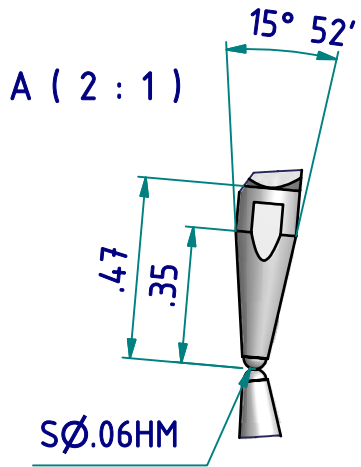

data sheet: D720

Kroepin GmbH
Gartenstraße 50
D-36381 Schlüchtern

Tel.: 06661 86 0
Fax: 06661 86 39
Mail: sales@kroepin.com
Web: www.kroepin.com

Kroepin
Längenmesstechnik

subject to technical alterations

type: D
range: 0 - .80 INCH
range of indication: 0 - .82 INCH
digital step: -
scale interval: .0005 INCH
measuring force: 1,1 - 1,6 N
weight: 210 g

scale: 1:1
drawing-nr.: DAB-D720_KR_I
date of issue: 12.01.09
name: T.Koenig
revision status:
revision date: