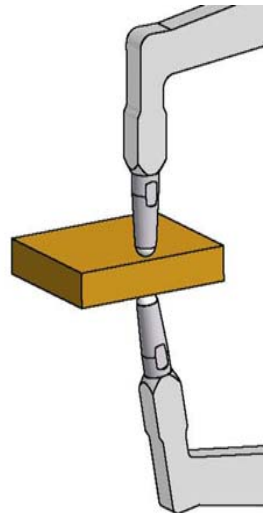

data sheet: D720

Kroepin GmbH
Gartenstraße 50
D-36381 Schlüchtern

Tel.: 06661 86 0
Fax: 06661 86 39
Mail: sales@kroepin.com
Web: www.kroepin.com

Kroepin
Längenmesstechnik

subject to technical alterations

type: D
range: 0 - .80 INCH
range of indication: 0 - .82 INCH
digital step: -
scale interval: .0005 INCH
measuring force: 1,1 - 1,6 N
weight: 210 g

scale: 1:1
drawing-nr.: DAB-D720_KR_I
date of issue: 12.01.09
name: T.Koenig
revision status:
revision date: